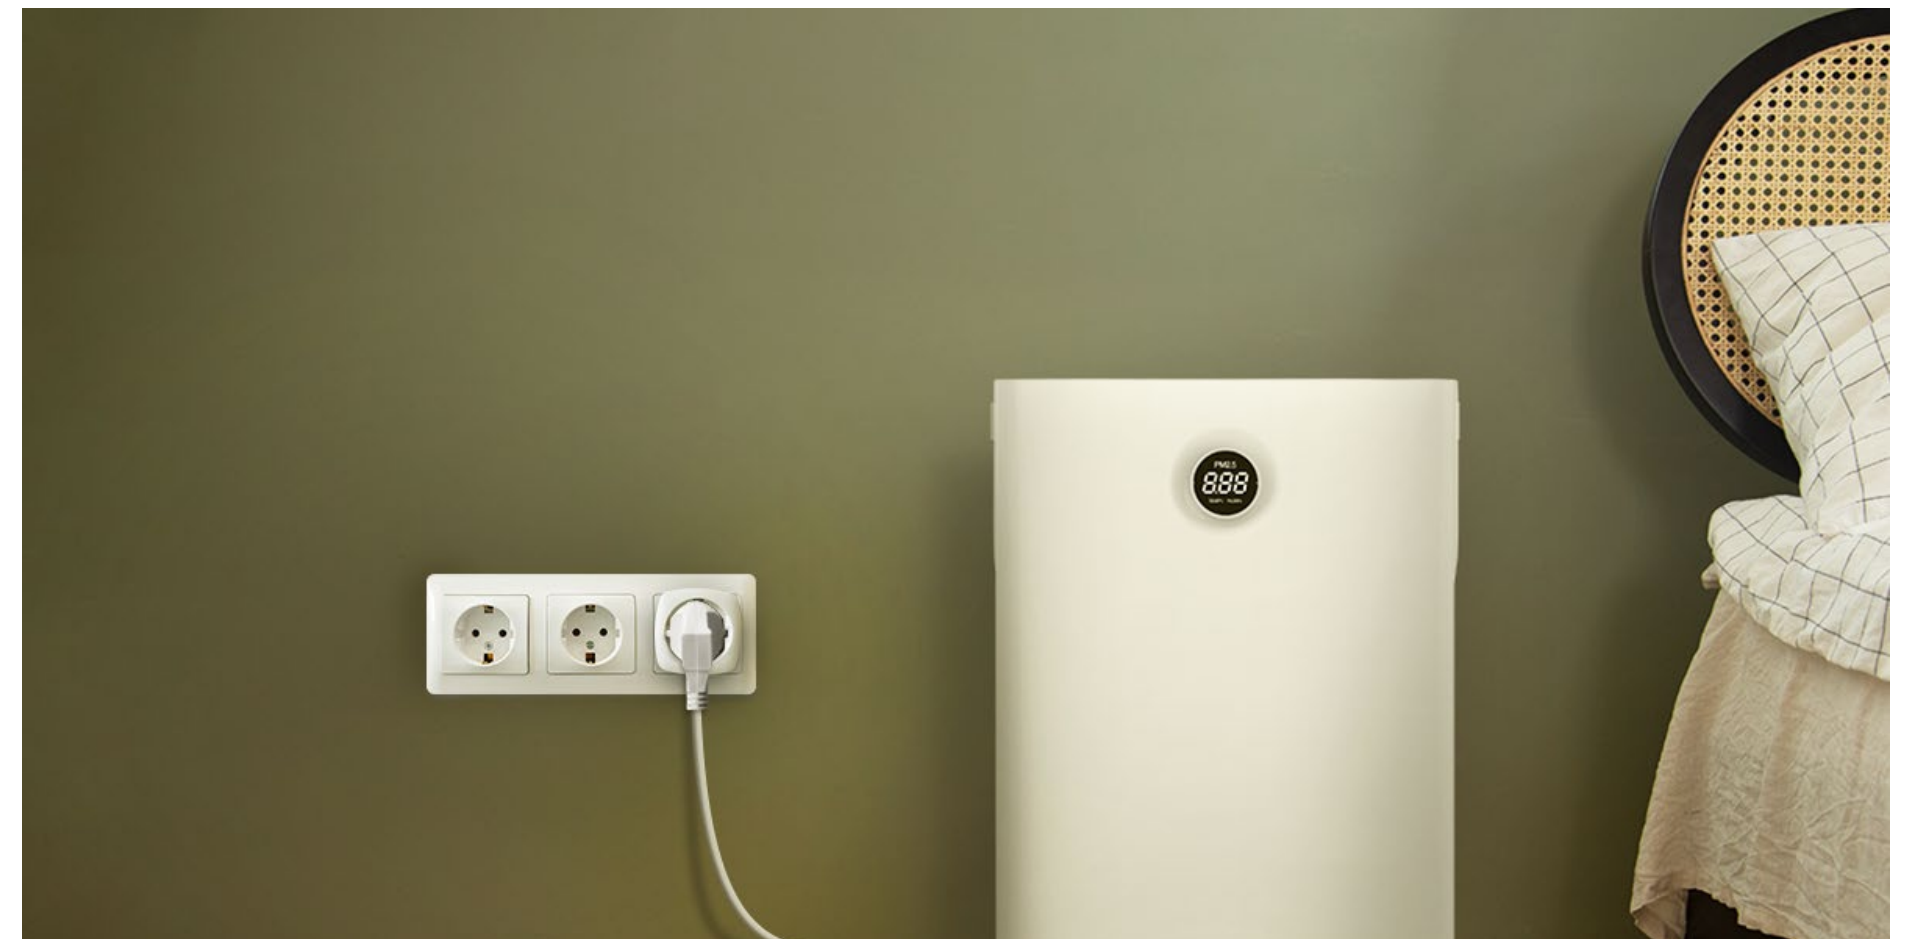

**Hei, Alexa!
Oprește mașina de cafea**

Porniți sau opriți indicatorul după cum este necesar.

Vreunul dintre dispozitivele dvs. are lumini LED extrem de strălucitoare, care vă împiedică să dormiți noaptea? Cu priza inteligentă T30 nu veți avea această problemă! Folosește aplicația EZVIZ App pentru a opri indicatorul luminos pentru un somn bun.

Compactă, fără să vă încurce

Priza inteligentă T30 Smart Plug este concepută pentru a vă face casa inteligentă, nu complicată. Compacte și ușoare, aceste prize au fost proiectate astfel încât prizele adiacente să nu fie blocate.